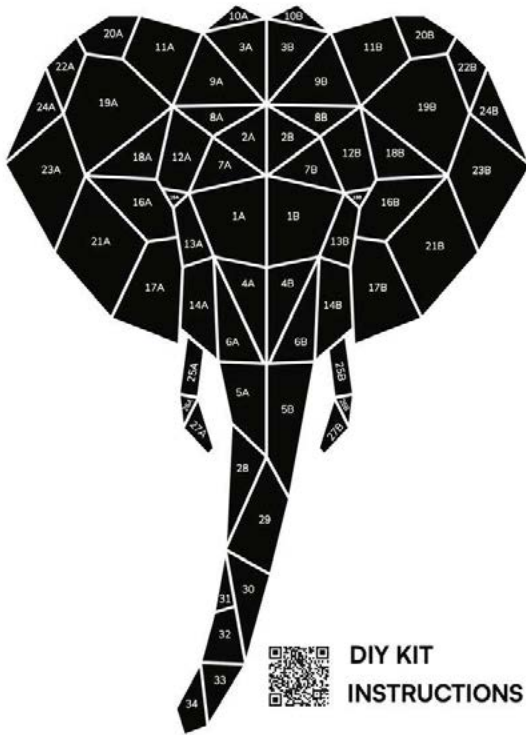

JUNGLE

962

Type
C200

Afmeting
390 x 290 x 200