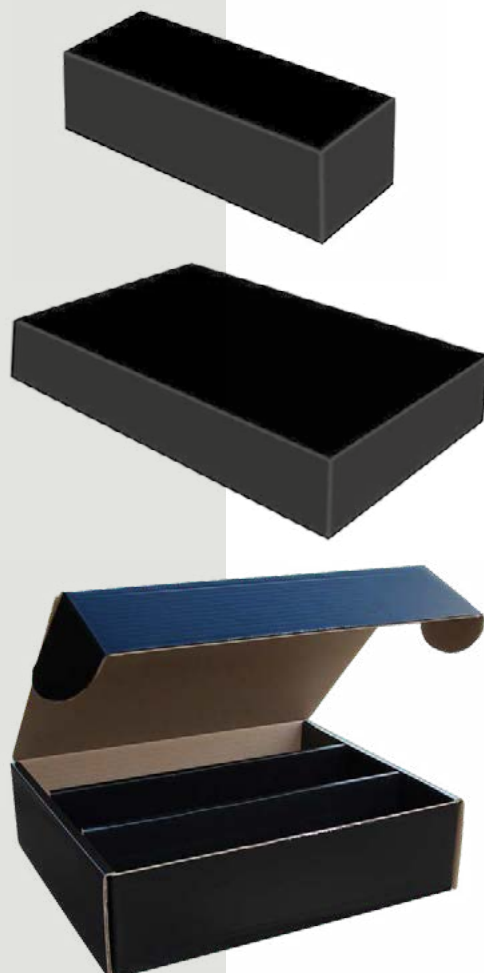

Oranje 818
A6 150 x 107 x 28
A5 220 x 155 x 28

Geel 818-2
A5 220 x 155 x 28

LABELED WIJNDOZEN

941

Type	Afmeting
1 Flap	335 x 90 x 95
2 Flap	335 x 187 x 95
3 Flap	335 x 284 x 95

ZWART ALL - OVER

156

Type	Afmeting
1 Flap	335 x 90 x 95
2 Flap	335 x 187 x 95
3 Flap	335 x 284 x 95